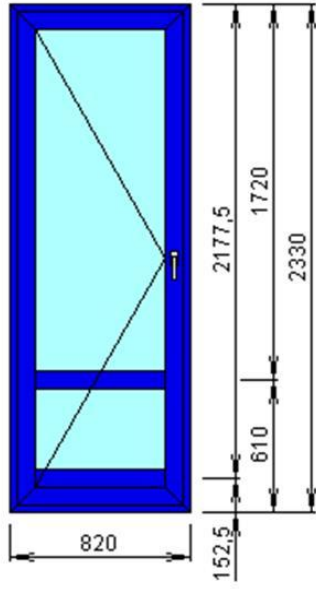

Оконные блоки

- Брус клееный 3-х слойный сосна, толщина 68 мм (Москва, ДОК ТБМ)
- Стеклопакет 2-х камерный 32 мм
- Лакокрасочное покрытие (пропитка + грунт + краска 2 слоя) синий(RAL 1041/6), белый
- Фурнитура MASO (Австрия), цвет ручек -Светлая бронза
- Уплотнитель 2 контура Deventer (Германия) бежевый

Изд. №	Эскиз	Кол-во
1		4

2

5

3

1